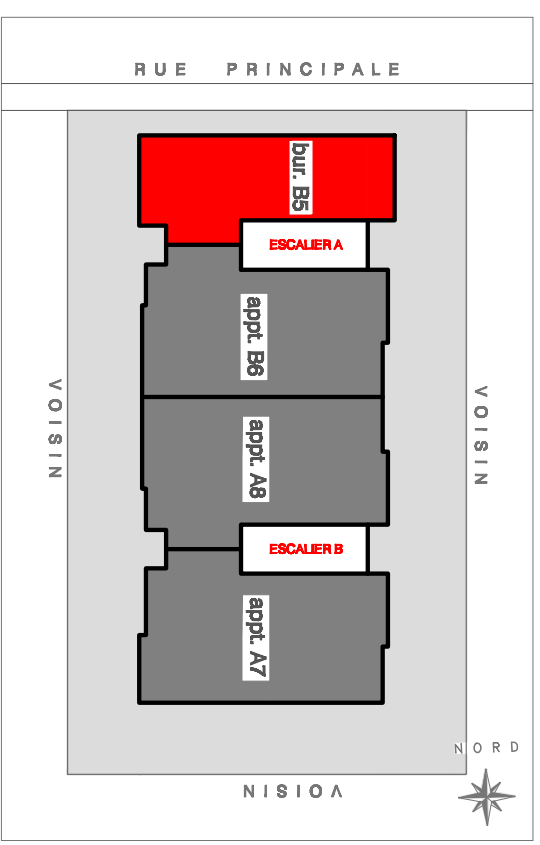

<b>APPARTEMENT DE BUREAUX B5</b>	
LOCALISATION: NIVEAU R+2	
SURFACE HORS OEUVRES	133.58 m <sup>2</sup>
SURFACE TOTALE	<b>164.78 m<sup>2</sup></b>

**APPARTEMENT DE  
BUREAUX B5**